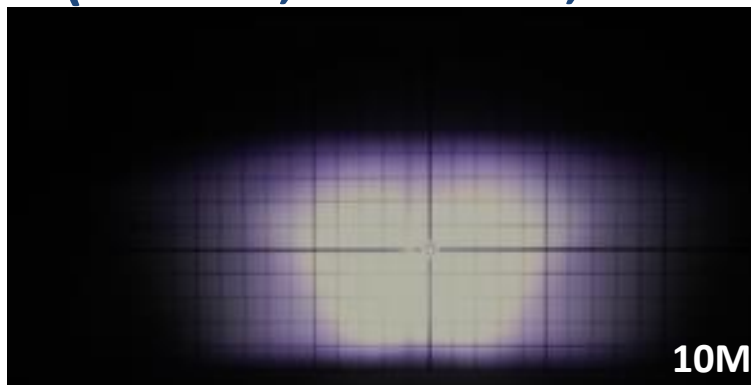

V-RF: x3 Lumen, +40% Candela compared to same length RF lamp. (V-RF20 vs RF18)

Beam image 20" comparison:

V-RF20 (8800lm, 233000cd, 5800K)

S-RF20 (4050lm, 153800cd, 5600K)

RF18 (2800lm, 166000cd, 6000K)

V-RF: All length symmetric, Oval beam pattern.

Beam Image (Bird eye)

V-RF7 (2500lm, 99600cd, 5800K) * ECE

8lux:100M
4lux: 150M
1lux: 300M
0.25lux: 620M

V-RF10 (3800lm, 112400cd, 5800K) * ECE

8lux:120M
4lux: 180M
1lux: 320M
0.25lux: 650M

V-RF20 (8800lm, 233000cd, 5800K) * ECE