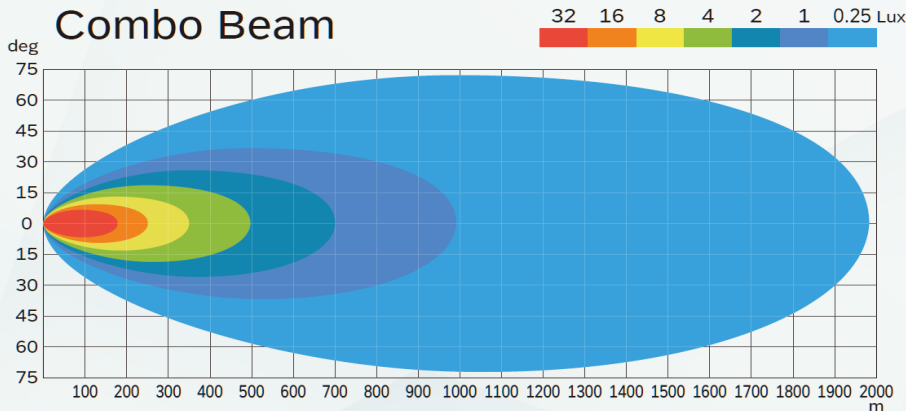

V-RF50 (22000lm, 801000cd, 5800K)

8lux:350M
4lux: 500M
1lux: 1000M
0.25lux: 1800M