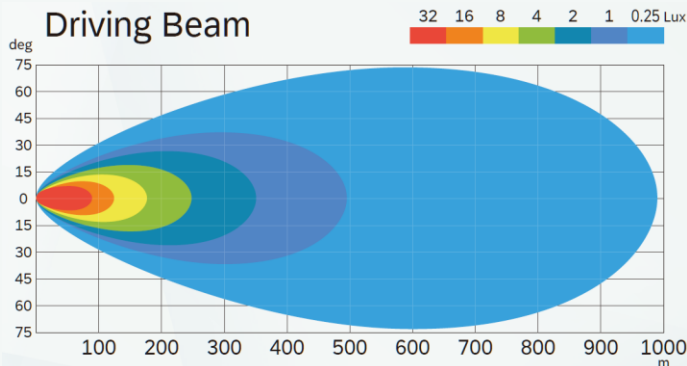

V-RF: x3 Lumen, +40% Candela compared to same length RF lamp. (V-RF20 vs RF18)

Beam image 20" comparison:

V-RF20 (8800lm, 233000cd, 5800K)

S-RF20 (4050lm, 153800cd, 5600K)

RF18 (2800lm, 166000cd, 6000K)

V-RF: All length symmetric, Oval beam pattern.

Beam Image (Bird eye)

V-RF7 (2500lm, 99600cd, 5800K) * ECE

8lux:100M
4lux: 150M
1lux: 300M
0.25lux: 620M

V-RF10 (3800lm, 112400cd, 5800K) * ECE

8lux:120M
4lux: 180M
1lux: 320M
0.25lux: 650M

V-RF20 (8800lm, 233000cd, 5800K) * ECE

8lux:150M
4lux: 250M
1lux: 480M
0.25lux: 950M

Beam Image (Bird eye)

V-RF30 (14000lm, 263000cd, 5800K) * ECE

8lux:180M
4lux: 250M
1lux: 500M
0.25lux: 1100M

V-RF40 (18000lm, 247000cd, 5800K) * ECE

8lux:180M
4lux: 250M
1lux: 500M
0.25lux: 1000M