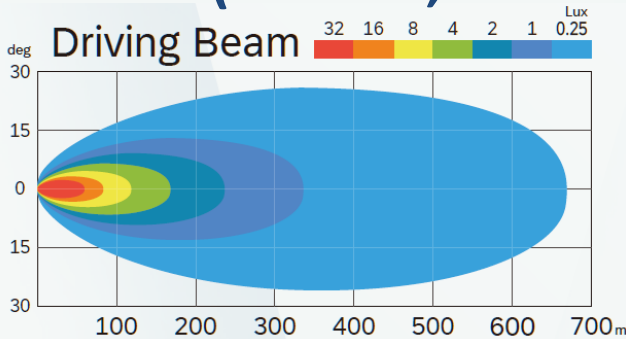

V-RF: x3 Lumen, +40% Candela compared to same length RF lamp. (V-RF20 vs RF18)

Beam image 20" comparison:

V-RF20 (8800lm, 233000cd, 5800K)

S-RF20 (4050lm, 153800cd, 5600K)

RF18 (2800lm, 166000cd, 6000K)

V-RF: All length symmetric, Oval beam pattern.

Beam Image (Bird eye)

V-RF7 (2500lm, 99600cd, 5800K) * ECE

8lux:100M
4lux: 150M
1lux: 300M
0.25lux: 620M

V-RF10 (3800lm, 112400cd, 5800K) * ECE

8lux:120M
4lux: 180M
1lux: 320M
0.25lux: 650M

V-RF20 (8800lm, 233000cd, 5800K) * ECE