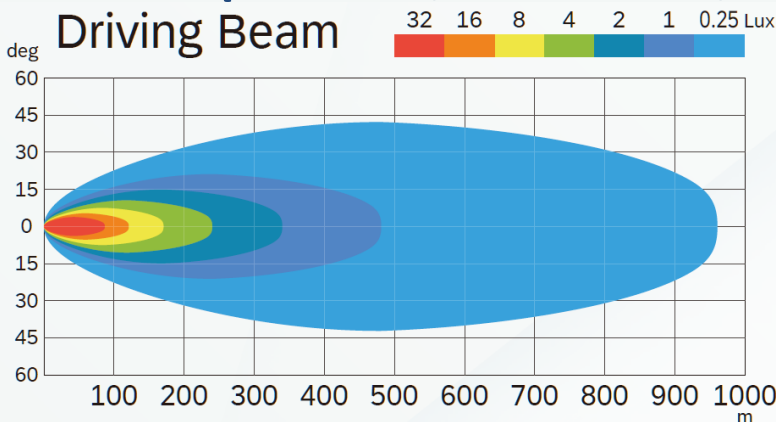

V-RF: x3 Lumen, +40% Candela compared to same length RF lamp. (V-RF20 vs RF18)

Beam image 20" comparison:

V-RF20 (8800lm, 233000cd, 5800K)

S-RF20 (4050lm, 153800cd, 5600K)

RF18 (2800lm, 166000cd, 6000K)

V-RF: All length symmetric, Oval beam pattern.

Beam Image (Bird eye)

V-RF7 (2500lm, 99600cd, 5800K) * ECE

8lux:100M
4lux: 150M
1lux: 300M
0.25lux: 620M

V-RF10 (3800lm, 112400cd, 5800K) * ECE

8lux:120M
4lux: 180M
1lux: 320M
0.25lux: 650M

V-RF20 (8800lm, 233000cd, 5800K) * ECE

8lux:150M
4lux: 250M
1lux: 480M
0.25lux: 950M

Beam Image (Bird eye)

V-RF30 (14000lm, 263000cd, 5800K) * ECE

8lux:180M
4lux: 250M
1lux: 500M
0.25lux: 1100M

V-RF40 (18000lm, 247000cd, 5800K) * ECE

8lux:180M
4lux: 250M
1lux: 500M
0.25lux: 1000M