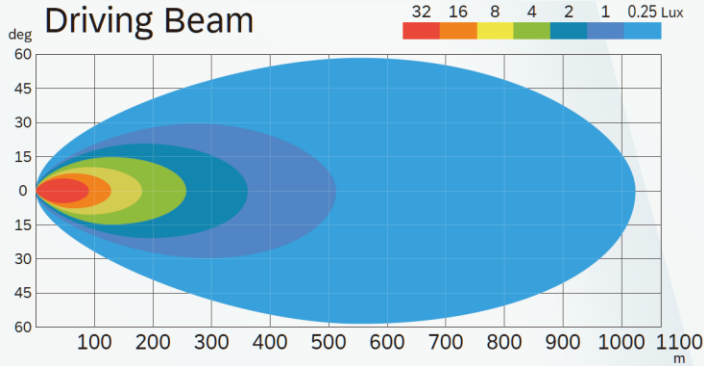

V-RF: x3 Lumen, +40% Candela compared to same length RF lamp. (V-RF20 vs RF18)

Beam image 20" comparison:

V-RF20 (8800lm, 233000cd, 5800K)

S-RF20 (4050lm, 153800cd, 5600K)

RF18 (2800lm, 166000cd, 6000K)

V-RF: All length symmetric, Oval beam pattern.

Beam Image (Bird eye)

V-RF7 (2500lm, 99600cd, 5800K) * ECE

8lux:100M
4lux: 150M
1lux: 300M
0.25lux: 620M

V-RF10 (3800lm, 112400cd, 5800K) * ECE

8lux:120M
4lux: 180M
1lux: 320M
0.25lux: 650M

V-RF20 (8800lm, 233000cd, 5800K) * ECE

8lux:150M
4lux: 250M
1lux: 480M
0.25lux: 950M

Beam Image (Bird eye)

V-RF30 (14000lm, 263000cd, 5800K) * ECE

8lux:180M
4lux: 250M
1lux: 500M
0.25lux: 1100M

V-RF40 (18000lm, 247000cd, 5800K) * ECE

8lux:180M
4lux: 250M
1lux: 500M
0.25lux: 1000M