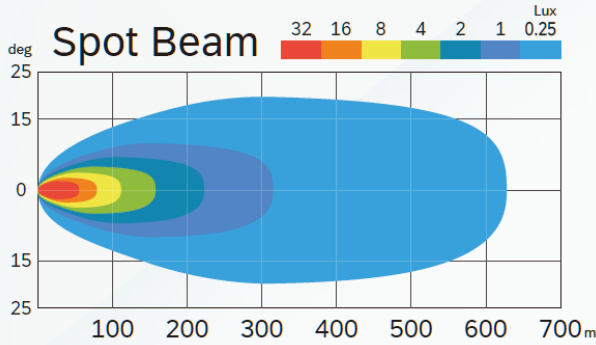

V-RF: RF series -20mm height. Slim design

40mm

60mm

Spec Info: (Output)

NEW: V-RF Series LED Light Bars

NAME	PIAA PN	Color	Lumen	Candela	Wattage	ECE
V-RF7	DKVR73E	5800K	2,500	99,600	30W	○
V-RF10	DKVR105E	5800K	3,800	112,400	45W	○
V-RF20	DKVR205E	5800K	8,800	233,000	105W	○
V-RF30	DKVR305E	5800K	14,000	263,000	165W	○
V-RF40	DKVR405E	5800K	18,000	247,000	210W	○
V-RF50	DKVR509	5800K	22,000	801,000	250W	-

S-RF Series LED Light Bars (with ECE)

NAME	PIAA PN	Color	Lumen	Candela	Wattage	ECE
S-RF20	DKSR209E	5600K	4,050	153,800	57W	○

RF Series LED Light Bars

NAME	PIAA PN	Color	Lumen	Candela	Wattage	ECE
RF6	DKRF65X DSRF65X	6000K	750	45,000	17W	○
RF10	DKRF105X DSRF105X	6000K	1,350	70,000	33W	○
RF18	DKRF185E DSRF185E	6000K	2,800	166,000	71W	○

V-RF: x3 Lumen, +40% Candela compared to same length RF lamp. (V-RF20 vs RF18)

Beam image 20" comparison:

V-RF20 (8800lm, 233000cd, 5800K)

S-RF20 (4050lm, 153800cd, 5600K)

RF18 (2800lm, 166000cd, 6000K)

V-RF: All length symmetric, Oval beam pattern.

Beam Image (Bird eye)

V-RF7 (2500lm, 99600cd, 5800K) * ECE

8lux:100M
4lux: 150M
1lux: 300M
0.25lux: 620M

V-RF10 (3800lm, 112400cd, 5800K) * ECE

8lux:120M
4lux: 180M
1lux: 320M
0.25lux: 650M

V-RF20 (8800lm, 233000cd, 5800K) * ECE